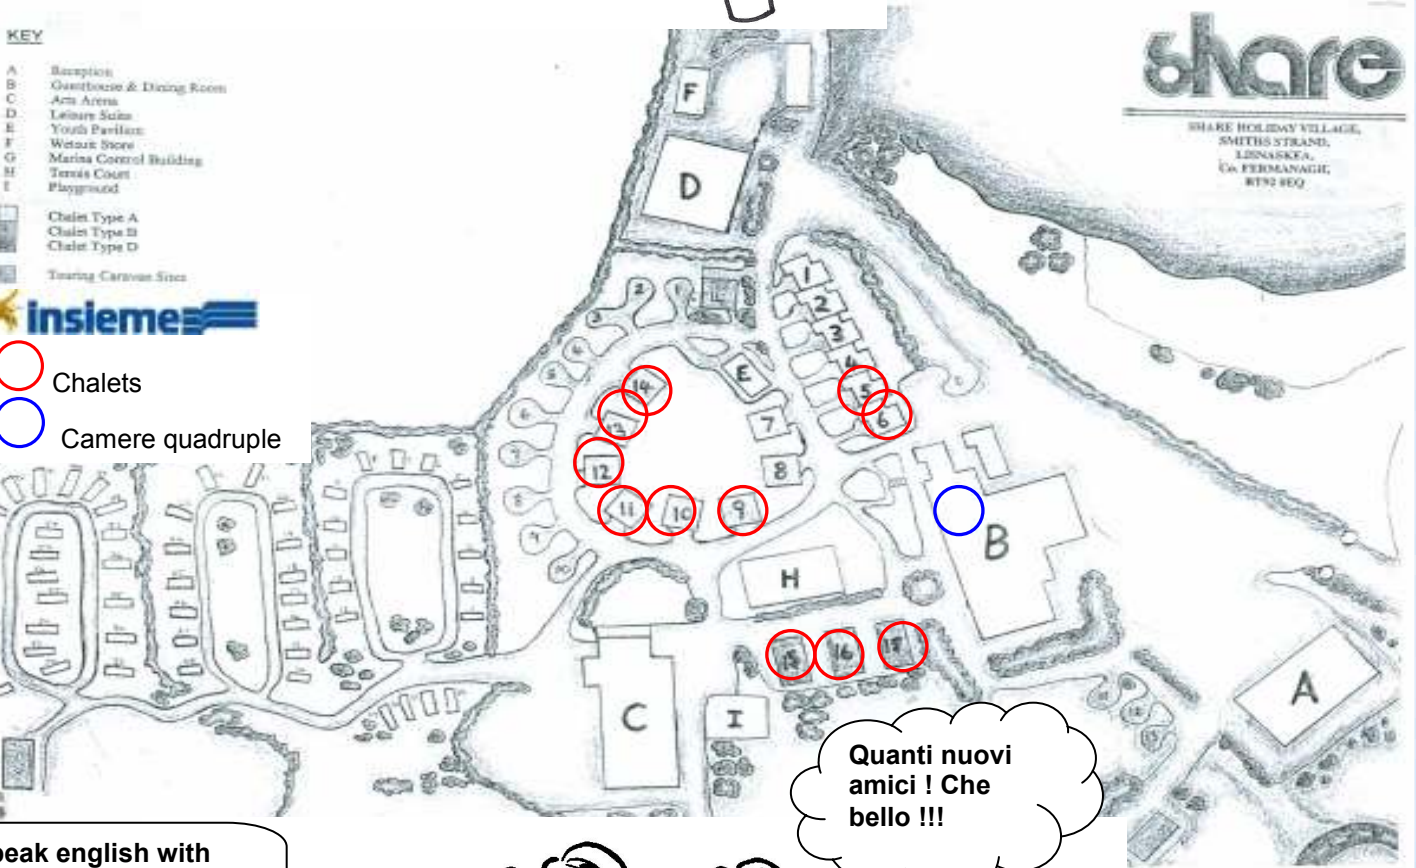

KEY

- A Reception
 - B Guesthouse & Dining Room
 - C Arts Arena
 - D Leisure Suite
 - E Youth Pavilion
 - F Watercure House
 - G Marina Control Building
 - H Tennis Courts
 - I Playground
- Chalet Type A
 - Chalet Type B
 - Chalet Type D
- Touring Caravan Sites

- Chalets
- Camere quadruple

I speak english with my friends now! I'm so happy !!!

Quanti nuovi amici ! Che bello !!!

Voglio tornarci anche l'anno prossimo !!!!

LA SISTEMAZIONE

In base al periodo prescelto la sistemazione potrà avvenire in camere quaduple con servizi nel corpo centrale (evidenziate con il colore blu) o in comodi chalets (evidenziate con il colore rosso)

Ogni chalet è composto da soggiorno, cucina e 2/3 camere da letto, ognuna con 4 posti letto e servizi privati.